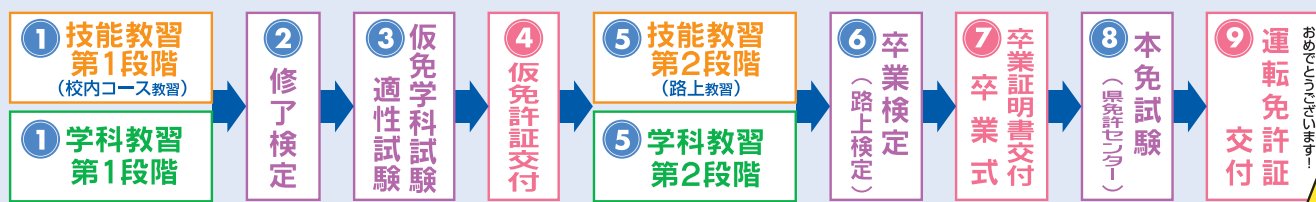

*詳細は裏表紙をご覧ください。

託児室

お客様に大好評!【無料】

小さいお子様をお持ちのお母様のために、YDSには無料の託児室があります。専任の保育士が、お子様を責任を持ってお預かりいたします。お母様も、安心して教習にお楽しみ下さい。

スクールライフ <つろぎのスペースで待ち時間もリラックス>

ロビーは広々としたスペースです。待ち時間もコースをながめながら、ゆっくりとお過ごし頂けます。また、コースを走る教習車を見て、次回教習のシミュレーションをするのにもご活用下さい。

インターネット予約

教習予約のわずらわしさを解消

スマホから24時間受付。予約・キャンセル・予約確認の対応をしております。空き時間ができたので予約をしたり、急な用事でキャンセルする等々、外出先からでも夜間でも可能です。

ライセンスローン

【クレジットカード】【ライセンスローン】

各種カード・ローンがご利用いただけます。詳細はお尋ねください。

ご卒業までの流れ

教習期限: 教習開始日(学科No.1受講日)から9ヶ月です。 審査は教習開始日(技能教習)から卒業検定合格まで3ヶ月です。